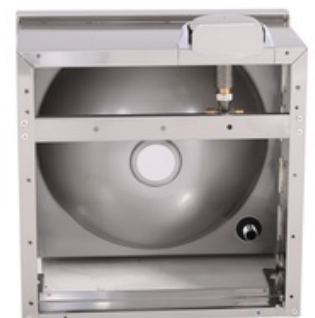

Handwaschbecken eckige Form BxT 40x40cm, zeitgesteuert

Handwaschbecken aus Edelstahl gefertigt mit Aufkantung, Breite 40cm, Tiefe 40cm in eckiger Form mit rundem Becken für Wandmontage. Wasserhahn mit mechanischem Timer 7 Sekunden zeitgesteuert.

Artikel-Nr.: 21010002
 GTIN: 4059395049107
 UVP: 351,00 EUR *
 * zzgl. USt.

Produktvorteile:

- Wandmontage
- Rundes Becken
- Breite 40 cm
- Tiefe 40 cm
- Mechanischer Timer mit 7 Sekunden
- Zeitgesteuert
- Mit Wasserhahn
- Aufkantung + 100 mm
- Mischverhältnis am Eckventil einzustellen
- Anschluß 3/4"

Technische Daten:

Geräteart	Handwaschbecken
Produktgruppe	A
Abmessungen außen:	
Breite	400 mm
Tiefe	400 mm
Höhe	235 mm
Aufstellart	Wand
Arbeitsplatte	mit Aufkantung
Bruttogewicht	3 kg
SWS	Ja

Weitere Ansichten