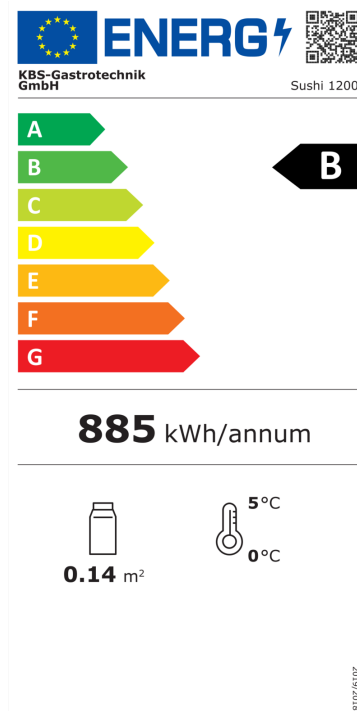

Angaben nach der Verordnung (EU) 2019-2024 zur Festlegung der Ökodesign Anforderungen und der seit dem 01.03.2021 gültigen Verordnung (EU) 2019/2018 für Energieverbrauchskennzeichnung gewerblicher Kühl- und Gefrierlagergeräte mit Direktverkaufsfunktion, ausgenommen Getränkeköhler

Sonderzubehör gegen Mehrpreis:

Kupfercutter - Der kleine Helfer zur Folienentfernung

GTIN: 4059395031409

Preis: 19,00 EUR *

* zzgl. USt.

Artikel-Nr.: 92900600

Direkt zum Produkt

Direkt zu den technischen
Dokumenten

Für Druckfehler keine Haftung.